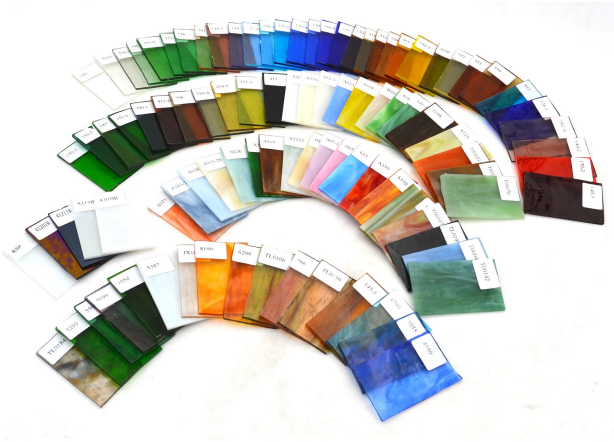

ÉCHANTILLON DE VERRE DOM ET DOMOPAL

Échantillons pour les lignes de verre DOM et DOMOPAL.
Contient un total de 99 planches de 5 x 8 cm.

SPECIFICHE

SKU	Épaisseur
17941	3 mm