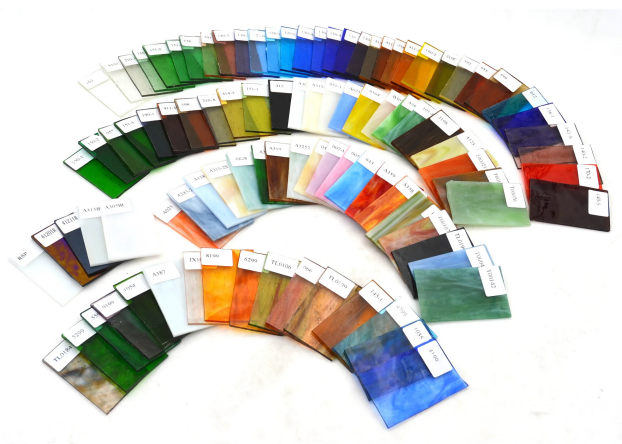

## CAMPIONARIO VETRO DOM E DOMOPAL

Campionario per vetri linea DOM e DOMOPAL. Contiene un totale di 99 Lastrine da 5 x 8 cm.

### SPECIFICHE

SKU	Spessore
17941	3 mm