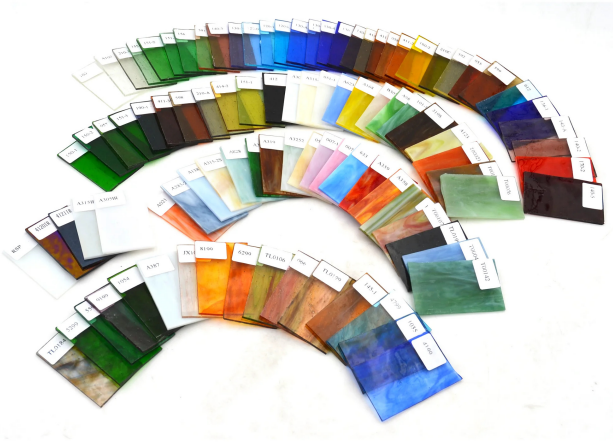

DOM UND DOMOPAL GLASMUSTER

Muster für die Glaslinien DOM und DOMOPAL. Enthält insgesamt 99 Teller im Format 5 x 8 cm.

SPECIFICHE

SKU	Dicke
17941	3 mm