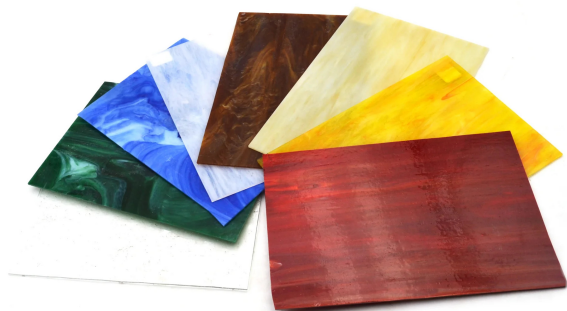

## DOM OPAL GLAS ASSORTMENT KIT

Eine Auswahl der schönsten Dom Opal Farben.

### Hauptmerkmale

- 8 Blatt 20 x 30 cm, Dicke 3 mm
- Geeignet für Tiffany- und Mosaik-Techniken
- Das Set enthält 1 Blatt pro Farbe der folgenden Farben:  
transparent, weiß, beige, blau, grün, braun, gelb, rot
- Jede Farbe ist für eine einfache Nachbestellung codiert.

### SPECIFICHE

SKU	Dicke
24054	3 mm