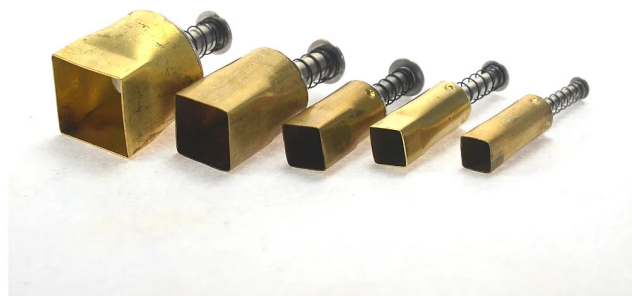

## SET 5 KLAY KUTTER - QUADRATI

Klay Cutters in ottone, dotati di espulsore. Possono essere usati con svariati tipi di materiali: Metal Clay, Polymer Clay, argilla o pasta di zucchero. Questo set include 5 tagliapasta con i seguenti diametri: 8 - 10 - 12 - 15 e 18 mm.

SKU 36793