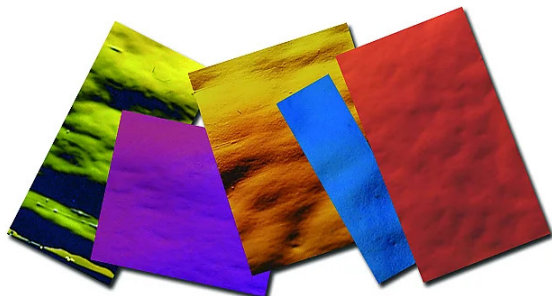

TROZOS DE DICROICOS SURTIDOS COE 90 - BASE NEGRA

Trozos de vidrios Dicroicos surtidos. COE 90.
Base negra.
Disponible en espesores 1.5 (liso) y 3 mm (texture).

SPECIFICHE

SKU	Espesor	Embalaje
10941	3 mm	50 GR
12011	3 mm	450 GR