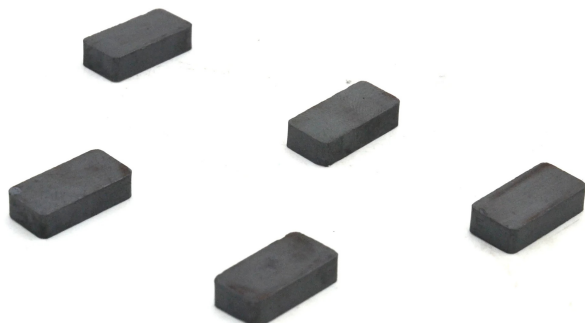

CALAMITA A BARRETTA

Barretta magnetica, ideale per realizzare oggettistica di vario genere.

SPECIFICHE

SKU	Dimensione	Pezzi x Conf.
8008	20 x 10 x 5 mm	8
28149	20 x 10 x 5 mm	100