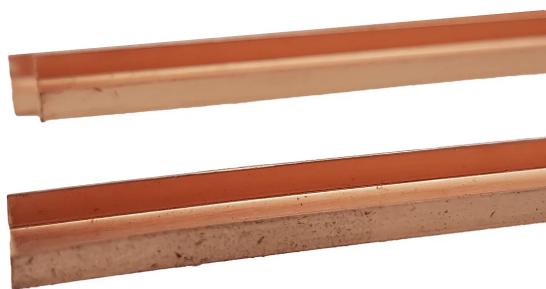

CANALINA RAME A U

Profili in rame dall'aspetto antico e affascinante, altamente conduttivi e duttili, adatti per strutture portanti a vista sia all'interno che all'esterno.

SPECIFICHE

SKU	Dimensione	Confezione
55034	3 x 3 x 900 mm	6
55035	4 x 4 x 900 mm	6
55036	4 x 5 x 900 mm	6
55037	3 x 5 x 900 mm	6
55051	3 x 3 x 1800 mm	25
55052	4 x 4 x 1800 mm	25
55053	4 x 5 x 1800 mm	25
55054	3 x 5 x 1800 mm	25