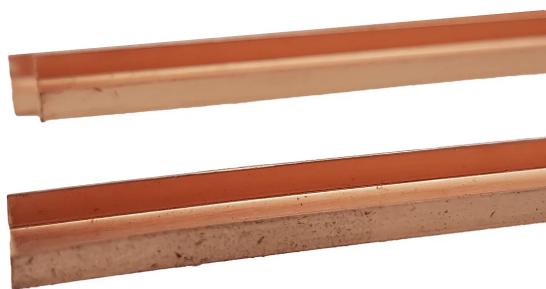

## PROFIL U EN CUIVRE

Profilés en cuivre avec une apparence ancienne et charmante, hautement conducteurs et ductiles, adaptés aux structures porteuses visibles à l'intérieur comme à l'extérieur.

### SPECIFICHE

SKU	Taille	Conditionnement
55034	3 x 3 x 900 mm	6
55035	4 x 4 x 900 mm	6
55036	4 x 5 x 900 mm	6
55037	3 x 5 x 900 mm	6
55051	3 x 3 x 1800 mm	25
55052	4 x 4 x 1800 mm	25
55053	4 x 5 x 1800 mm	25
55054	3 x 5 x 1800 mm	25